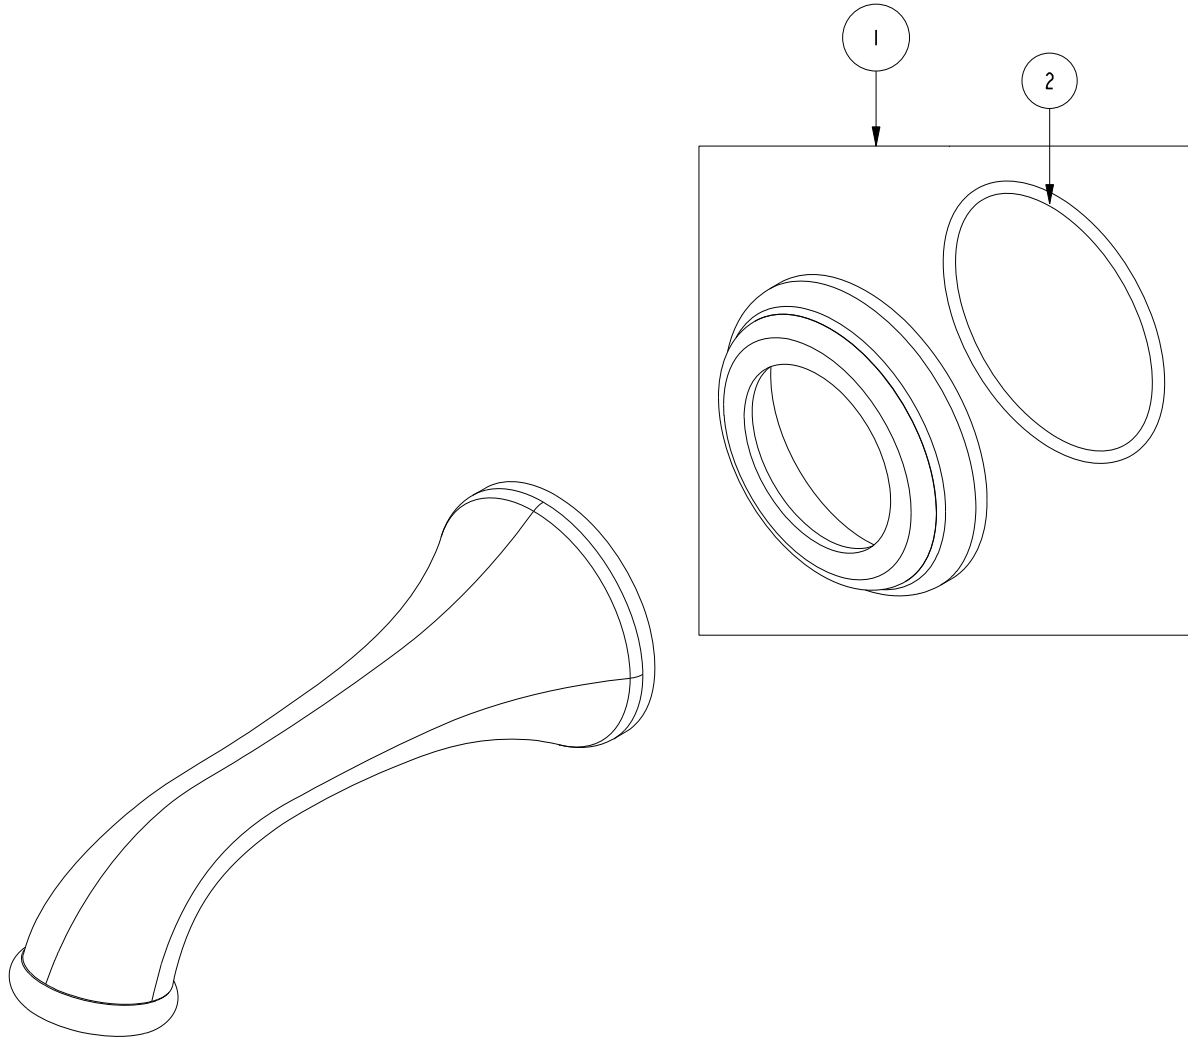

REPLACEMENT PARTS

ITEM	PT/ASSY	SPECIFY FINISH	DESCRIPTION
1	20-808	YES	ESCUTCHEON ASM
2	91755		O-RING, #2-142, EPDM, 50 DURO - GREY

WALL MOUNT TUB SPOUT
2201

REV E EN-4853 07/26/24

NEWPORT BRASS.

t: 949.417.5207 | www.newportbrass.com