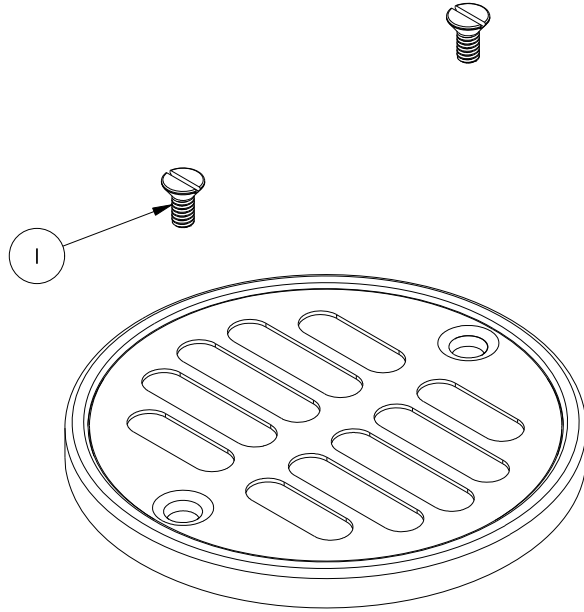

REPLACEMENT PARTS

ITEM	PT/ASSY	SPECIFY FINISH	DESCRIPTION
1	92086	YES	SCRW, 8-32 X 3/8 SLT FLT HD BRASS

SHOWER DRAIN TRIM SET
230

REV B EN-5021 06/11/25

NEWPORT BRASS.

t: 949.417.5207 | www.newportbrass.com