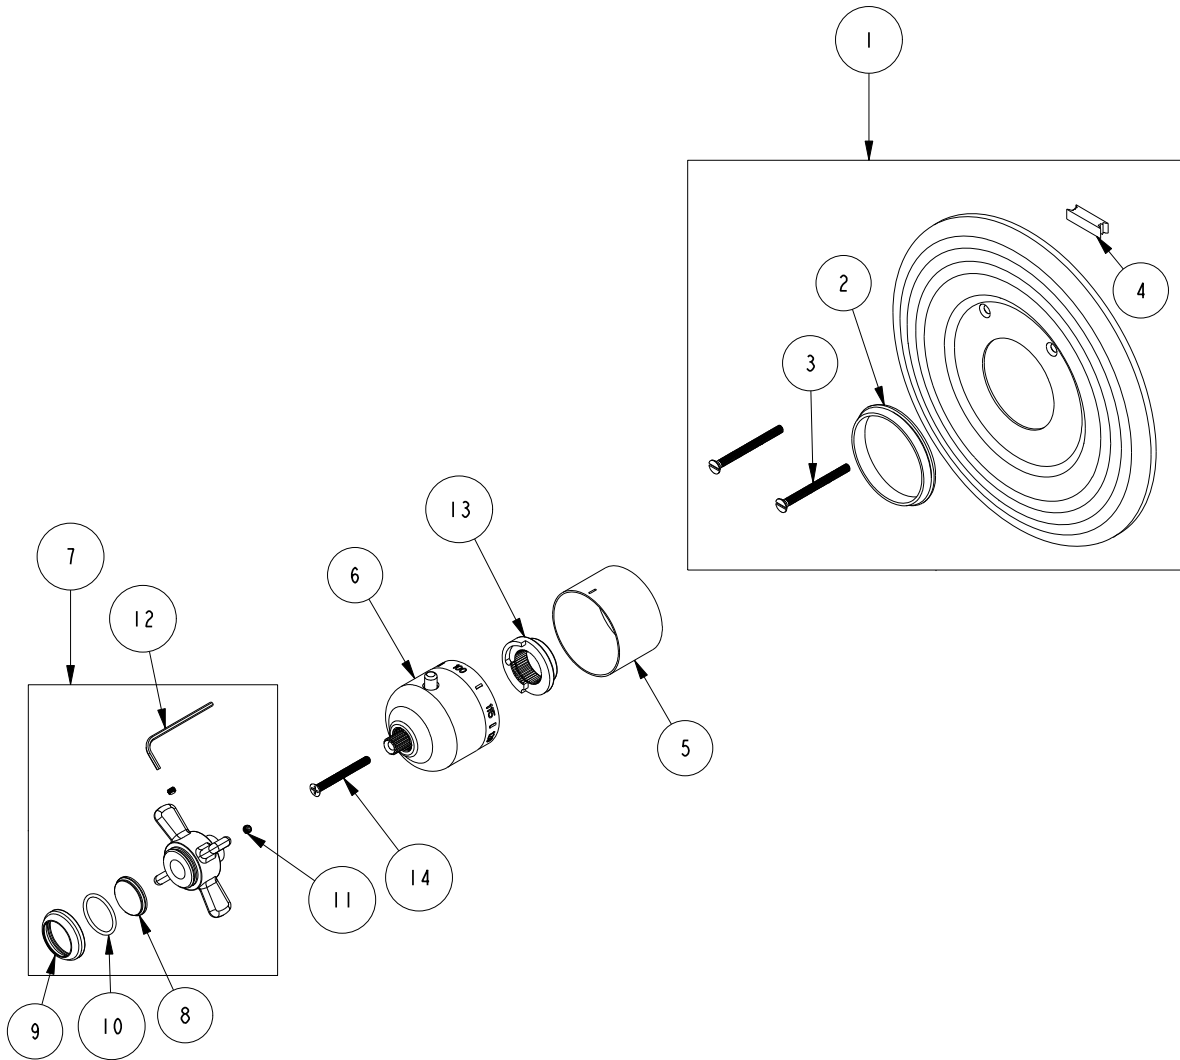

REPLACEMENT PARTS

ITEM	PT/ASSY	SPECIFY FINISH	DESCRIPTION
1	2-337	YES	THERMO ROUND PLATE ASSEMBLY
2	91311		GSKT RUBBER SLV/SHWR PLT
3	92075	YES	SCRW, 8-32 X 2 SLT FLT HD BRASS
4	H-78		TAPE NEO
5	11029	YES	SLEEVE - THERMO
6	2-336	YES	THERMO BONNET ASM - TRAD
7	2-270	YES	THIN BLADE X-HANDLE - BLANK
8	10937		PORC BUTTON - BLANK
9	10814	YES	BEZEL
10	91023		O-RING, #2- 019, EPDM, 65-75 DURO, NSF 61
11	92000		SCREW 8 - 32 X 1/8 SS
12	10192		HEX KEY TOOL, #8 5/64
13	91308		TEMP LIMIT STOP - THERMO
14	92113		SCRW, M4 X .7 X 40 PHL FLT HD SS

ROUND TRIM THERMO
3-1004TR

REV C EN-4972 04/24/25

NEWPORT BRASS.

t: 949.417.5207 | www.newportbrass.com