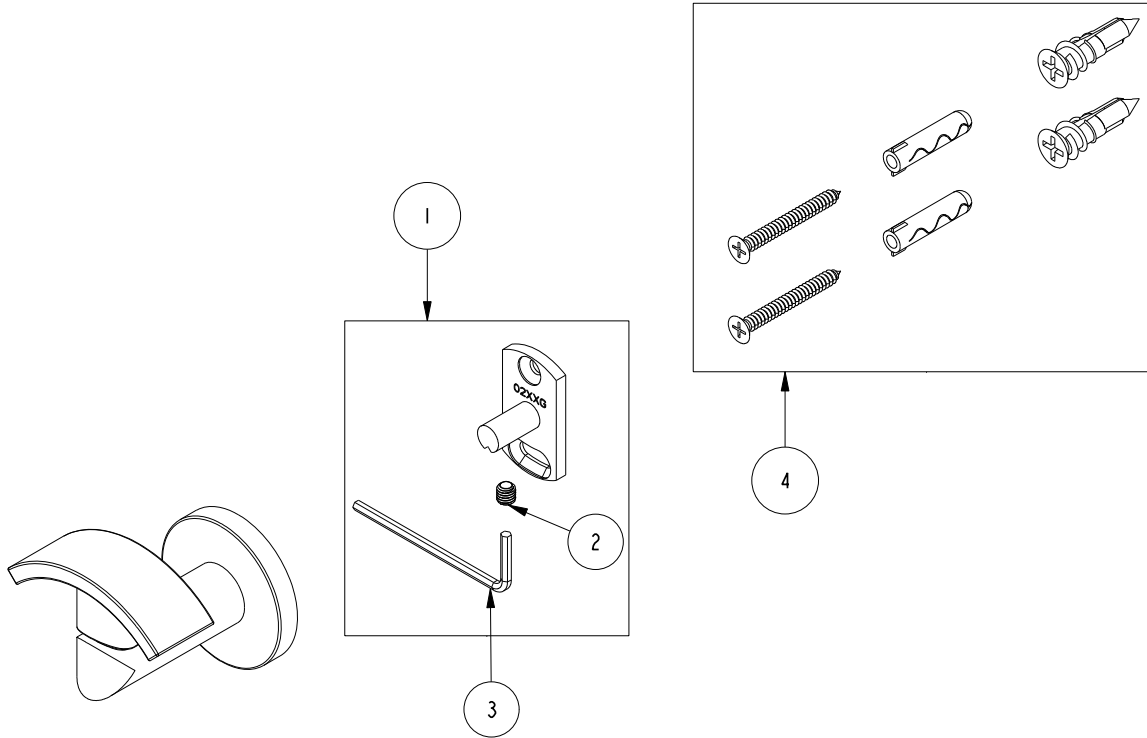

REPLACEMENT PARTS

ITEM	PT/ASSY	SPECIFY FINISH	DESCRIPTION
1	10-368		WALL MOUNT BRACKET ASM
2	92308		SCRW, M5 X 5 SKT HD CUP PT SS
3	10888		HEX KEY, 2.5MM ALLOY STEEL
4	1-206		HARDWARE PACK

SINGLE ROBE HOOK
990-1660