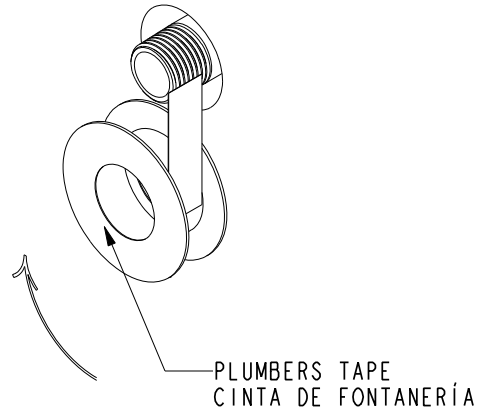

## INSTALLATION INSTRUCTIONS INSTRUCCIONES DE INSTALACIÓN

SPOUT  
CHORREAR

WALL MOUNT  
MONTAJE EN PARED

SPOUT WITHOUT ADAPTER  
CAÑO SIN ADAPTADOR

SPOUT WITH ADAPTER  
CAÑO CON ADAPTADOR

OR

REPRESENTATIVE IMAGE SHOWN IDENTIFY YOUR PRODUCT  
IMAGEN REPRESENTATIVA MOSTRADA IDENTIFIQUE SU PRODUCTO

RECOMMEND INSTALLATION BY A PROFESSIONAL PLUMBING CONTRACTOR  
RECOMIENDE LA INSTALACIÓN A UN CONTRATISTA DE PLOMERÍA PROFESIONAL

NOTE: THE USE OF PETROLEUM BASE PLUMBERS PUTTY ON OUR PRODUCTS WILL NULLIFY THE WARRANTY.  
WE RECOMMEND THE USE OF CLEAR SILICONE SEALING MATERIALS.  
NOTA: EL USO DE MASILLA DE PLOMERÍA A BASE DE PETRÓLEO EN NUESTROS PRODUCTOS ANULARÁ LA GARANTÍA.  
RECOMENDAMOS EL USO DE MATERIALES DE SELLADO DE SILICONA TRANSPARENTE.

SPOUT WITHOUT ADAPTER  
CAÑO SIN ADAPTADOR

1

2

3

SPOUT WITH ADAPTER  
CAÑO CON ADAPTADOR

1

2

3