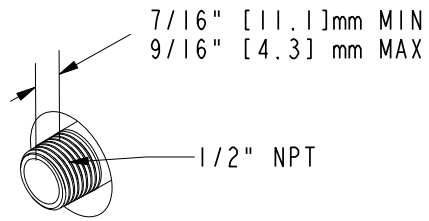

SPOUT WITHOUT ADAPTER
CAÑO SIN ADAPTADOR

1