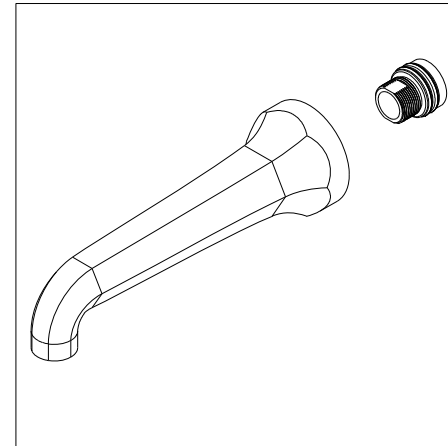

## INSTALLATION INSTRUCTIONS INSTRUCCIONES DE INSTALACIÓN

SPOUT  
CHORREAR

WALL MOUNT  
MONTAJE EN PARED

SPOUT WITHOUT ADAPTER  
CAÑO SIN ADAPTADOR

SPOUT WITH ADAPTER  
CAÑO CON ADAPTADOR

OR

REPRESENTATIVE IMAGE SHOWN IDENTIFY YOUR PRODUCT  
IMAGEN REPRESENTATIVA MOSTRADA IDENTIFIQUE SU PRODUCTO

SPOUT WITHOUT ADAPTER  
CAÑO SIN ADAPTADOR

1

2

3

SPOUT WITH ADAPTER  
CAÑO CON ADAPTADOR

1

2

3