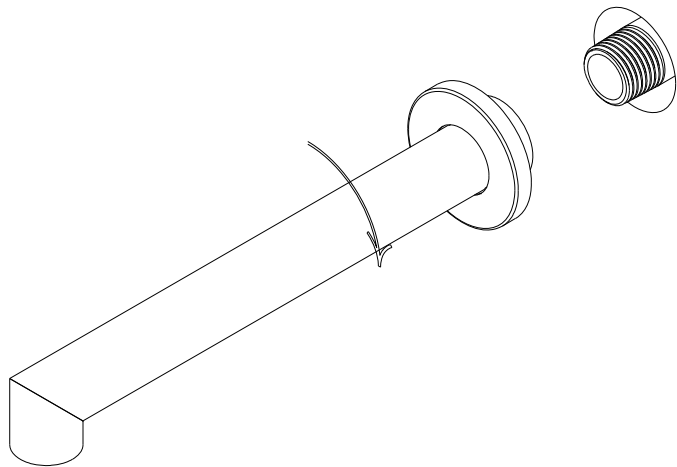

## INSTALLATION INSTRUCTIONS INSTRUCCIONES DE INSTALACIÓN

SPOUT  
CHORREAR

WALL MOUNT  
MONTAJE EN PARED

SPOUT WITHOUT ADAPTER  
CAÑO SIN ADAPTADOR

SPOUT WITH ADAPTER  
CAÑO CON ADAPTADOR

OR

REPRESENTATIVE IMAGE SHOWN IDENTIFY YOUR PRODUCT  
IMAGEN REPRESENTATIVA MOSTRADA IDENTIFIQUE SU PRODUCTO

SPOUT WITHOUT ADAPTER  
CAÑO SIN ADAPTADOR

1

2

3

SPOUT WITH ADAPTER  
CAÑO CON ADAPTADOR

1

2

3