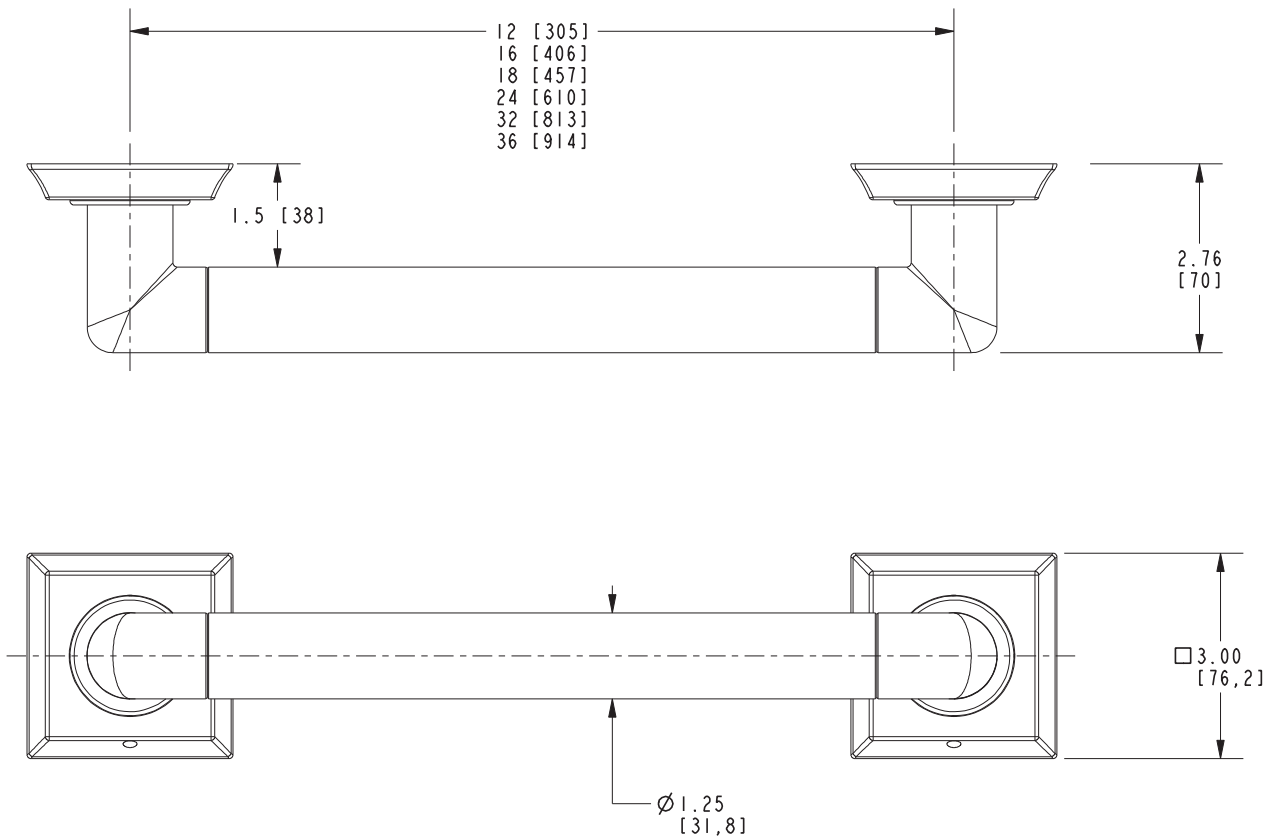

Grab Bar
2570-3912

Features

- Solid brass construction
- Two-post design
- Complements Joffrey product series
- ADA Compliant

Codes / Standards Compliance

Meets or exceeds the following at date of manufacture:

Specified Model

Model	Description	Colors Finishes				
2570-3912	12" Grab Bar	<input type="checkbox"/> 10B	<input type="checkbox"/> 15	<input type="checkbox"/> 15S	<input type="checkbox"/> 26	<input type="checkbox"/> Other
2570-3916	16" Grab Bar	<input type="checkbox"/> 10B	<input type="checkbox"/> 15	<input type="checkbox"/> 15S	<input type="checkbox"/> 26	<input type="checkbox"/> Other
2570-3918	18" Grab Bar	<input type="checkbox"/> 10B	<input type="checkbox"/> 15	<input type="checkbox"/> 15S	<input type="checkbox"/> 26	<input type="checkbox"/> Other
2570-3924	24" Grab Bar	<input type="checkbox"/> 10B	<input type="checkbox"/> 15	<input type="checkbox"/> 15S	<input type="checkbox"/> 26	<input type="checkbox"/> Other
2570-3932	32" Grab Bar	<input type="checkbox"/> 10B	<input type="checkbox"/> 15	<input type="checkbox"/> 15S	<input type="checkbox"/> 26	<input type="checkbox"/> Other
2570-3936	36" Grab Bar	<input type="checkbox"/> 10B	<input type="checkbox"/> 15	<input type="checkbox"/> 15S	<input type="checkbox"/> 26	<input type="checkbox"/> Other

Product Specification Add "Color / Finish" suffix to Model number, below.

The Grab Bar shall be made of solid brass construction. Grab Bar shall complement Newport Brass Joffrey product series. Grab Bar shall be Newport Brass Model 2570-39____/____.

2570-3912

PRODUCT DIMENSIONS *(Units are in inches)*

Product Dimensions are provided for reference only. For specific product installation guidelines, please reference the Installation Instructions of the product being installed.